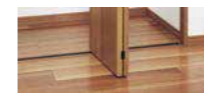

●3方枠タイプ

ハンドル：T2型 (丸型取っ手)
サテンシルバー (塗装)

収納用建具・折れ戸

PA型
(フラットタイプ)

2枚折れ戸をスライドさせて開閉。フルオープンで収納物の出し入れも簡単です。

●直付けレールタイプ
ブロンズ：
スモークオーク
ウォールナット
チェリー

シルバー：
オーク・メイプル
ホワイトオーク
しっくいホワイト

ハンドル：T2型 (丸型取っ手)
サテンシルバー (塗装)

玄関収納コンポリア

スタンダード取っ手タイプ

ハンドル：T2型 (丸型取っ手)
サテンシルバー (塗装)

据え置きタイプ

フロントタイプ

カラーバリエーション

スタンダード仕様

連続手すり

●カラーバリエーション

ブラケット エンドブラケット フレキシブルジョイント
カラー：サテンシルバー (塗装)

システム階段 スタンダード

滑り止めU溝 (2本)

踏み板は全て滑りにくさに配慮。表面に微細な凸凹を施し、摩擦抵抗を高めて滑りにくい仕様になっています。

■カラーバリエーション

(注)
しっくいホワイト
(注) 踏み板の対応はありません。

木質床材 フィットフロー (1本溝タイプ)