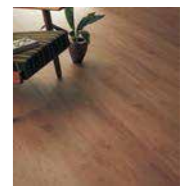

●カラーバリエーション

ブラケット エンドブラケット フレキシブルジョイント
カラー：サテンシルバー (塗装)

システム階段 スタンダード

滑り止めU溝 (2本)

踏み板は全て滑りにくさに配慮。表面に微細な凸凹を施し、摩擦抵抗を高めて滑りにくい仕様になっています。

■カラーバリエーション

(注)
しっくいホワイト
(注) 踏み板の対応はありません。

木質床材 フィットフロー (1本溝タイプ)

ベリティスカラー6色柄をご用意。お手頃価格でお届けする、ベーシックな床材です。耐熱タイプは床暖房仕上げ材としてご使用になれます。

■カラーバリエーション

●1本溝タイプ
原木の美しさをリアルに再現した、シート仕上げの広幅タイプ。