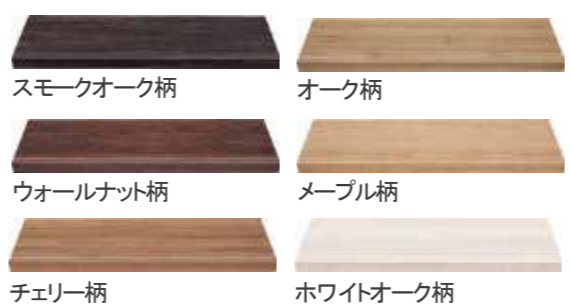

●カラーバリエーション

ブラケット エンドブラケット フレキシブルジョイント
カラー：サテンシルバー (塗装)

システム階段 スタンダード

滑り止めU溝 (2本)

踏み板は全て滑りにくさに配慮。表面に微細な凸凹を施し、摩擦抵抗を高めて滑りにくい仕様になっています。

■カラーバリエーション

(注)
しっくいホワイト
(注) 踏み板の対応はありません。

木質床材 フィットフロー (1本溝タイプ)

ベリティスカラー6色柄をご用意。お手頃価格でお届けする、ベーシックな床材です。耐熱タイプは床暖房仕上げ材としてご使用になれます。

■カラーバリエーション

●1本溝タイプ
原木の美しさをリアルに再現した、シート仕上げの広幅タイプ。