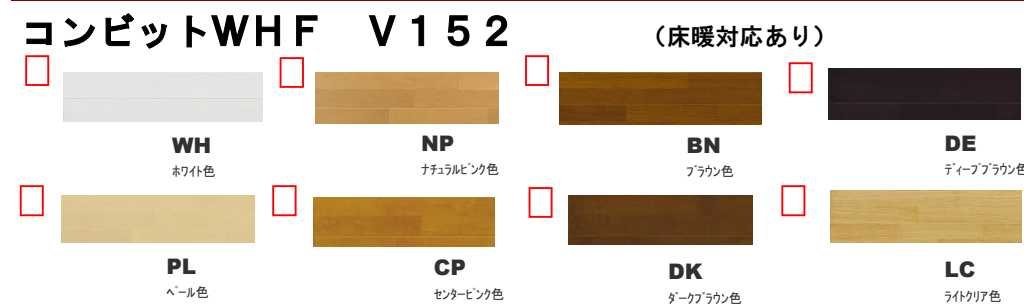

クローゼット

建具カラーセレクト

造作材

床材

階段材

※画像は印刷のため、実際の色・柄と異なる事がございます。あらかじめご了承をお願いいたします。