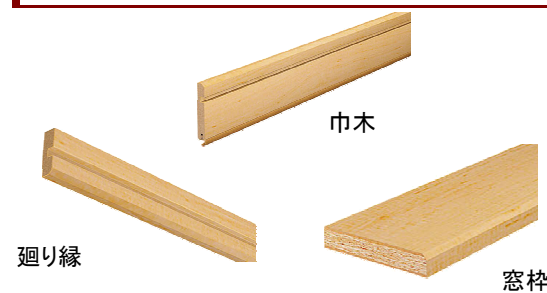

ソフトアート標準仕様

SOFTART

ソフトアートシリーズ

やさしい色調と柔らかな木目が、ナチュラルでぬくもりのある空間を演出します。
表面シートには、燃焼時にも有害物質が発生しない特殊樹脂シートを採用。住む人の個性にあわせて幅広いインテリアに対応します。

WOODONE

L D K (ガラスハイドア)

居室ドア

洗面 / トイレ

クローゼット

建具カラーセレクト

造作材

床材

階段材

※画像は印刷のため、実際の色・柄と異なる事がございます。あらかじめご了承をお願いいたします。