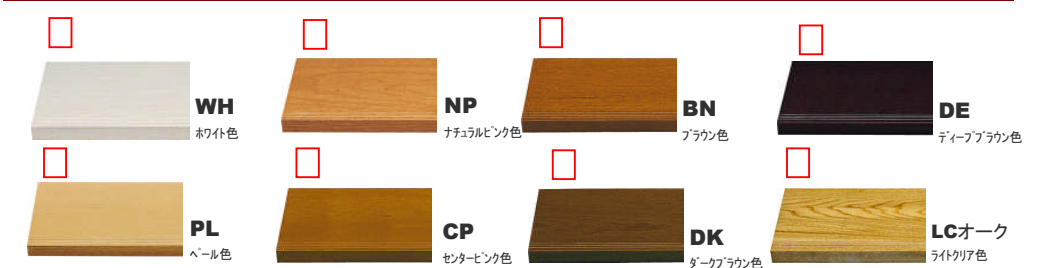

クローゼット

建具カラーセレクト

造作材

床材

階段材

※画像は印刷のため、実際の色・柄と異なる事がございます。あらかじめご了承をお願いいたします。