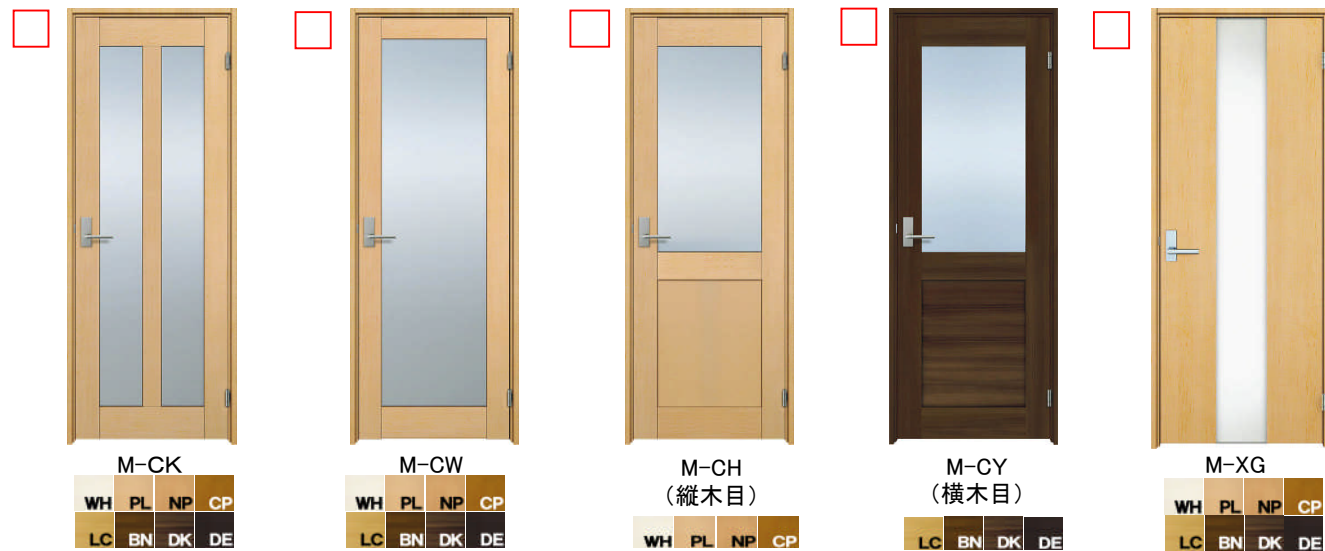

ソフトアート標準仕様

SOFTART

ソフトアートシリーズ

やさしい色調と柔らかな木目が、ナチュラルでぬくもりのある空間を演出します。
表面シートには、燃焼時にも有害物質が発生しない特殊樹脂シートを採用。住む人の個性にあわせて幅広いインテリアに対応します。

WOODONE

L D K (ガラスハイドア)

居室ドア

洗面 / トイレ

クローゼット

建具カラーセレクト

造作材

床材

階段材

※画像は印刷のため、実際の色・柄と異なる事がございます。あらかじめご了承をお願いいたします。